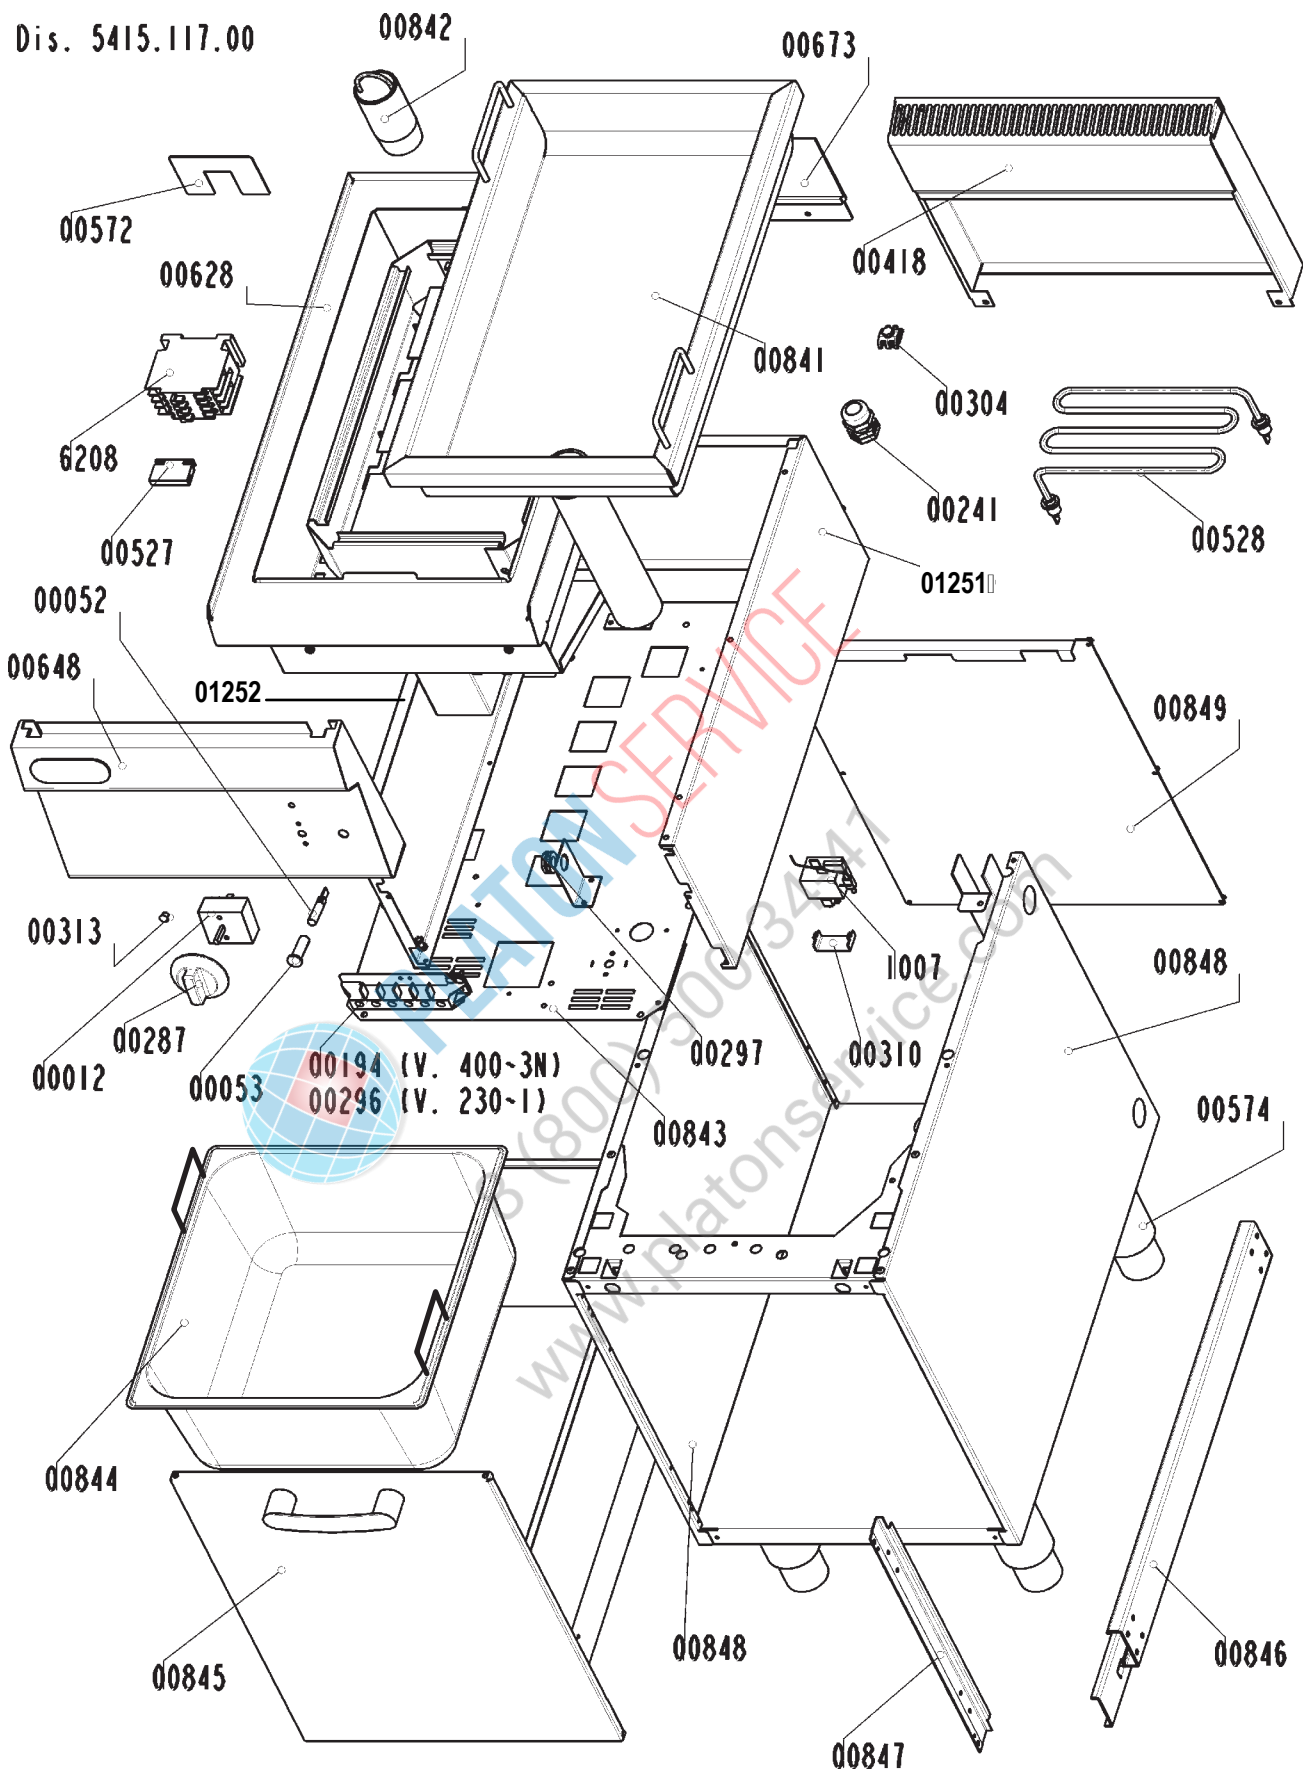

CODE	DESCRIPTION	PRICE €
00012	* SIMMOSTATO - HEAT REGULATOR - ENERGIEREGLER - SIMMOSTAT - SIMOSTATO	29,64
00052	* LAMPADA - SIGNAL LAMP - KONTROLLLEUCHTE - LAMPE TEMOIN - LÁMPARA	3,53
00053	PORTALAMPADA VERDE - GREEN LAMP HOLDER - GRÜNE LAMPENSTÜTZE - SUPPORT LAMPE TEMOIN VERT - SOPORTE LÁMPARA VERDE	0,87
00287	* MANOPOLA - KNOB - DREHKNOPF - POIGNEE - POMO	5,28
00311	PIEDINO H=25mm - FOOT - FÜß - PIED - PIECECILLO	1,16
00518	PIEDINO H.50mm - FOOT - Fuß - PIED - PIECECILLO	3,53
00528	* RESISTENZA - HEATING ELEMENT - HEIZWIDERSTAND - RESISTANCE - RESISTENCIA	36,39
00574	PIEDINO 1" ¼ - FOOT - Fuß - PIED - PIECECILLO	19,36
00842	"TROPPO PIENO" - OVERFLOW - ÜBERLAUF - SYSTEME DE TROP-PLEIN - REBOSADERO	24,72
00844	BACINELLA GN 2/3 CON MANIGLIE - GN 2/3 CONTAINER WITH HANDLES - GN 2/3 BEHÄLTER MIT HANDGRIFFEN - CUVE GN 2/3 AVEC POIGNEES - CUBETA GN 2/3 CON MANIJAS	108,15
1007	* TERMOSTATO DI SICUREZZA - SAFETY THERMOSTAT - TEMPERATURBEGRENZER - THERMOSTAT DE SURETE - TERMOSTATO DE SEGURIDAD	56,05
6208	* TELERUTTORE "SIEMENS" - REMOTE CONTROL SWITCH - FERNSCHALTER - TELERUPTEUR - TELERRUPTOR	53,11

* Parti di ricambio consigliate - Suggested spare parts - Empfohlene Ersatzteile - Pièces de rechange conseillées - Repuestos aconsejados

Dis. 5415.117.00

Dis. 5415.070.01